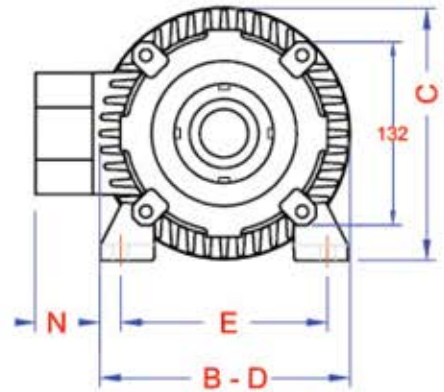

▶ ARFM.6Y MOTORLAR / MOTORS

TİPİ	A mm	B mm	C mm	D mm	E mm	F mm	H mm	K mm	L mm	M mm	N mm	Ø d	Ø dL
ARFM.6Y-L	510	180	182	180	150	115	95	93	200	152	42	40	100

TİPİ / TYPE	KW / HP	Rpm	HZ.	Volt	Ampere	Kg.	PENS / COLLETS
ARFM.6Y-L1	9 / 12	6000	200	380v. 3~	20 Δ	50	ER 32 1 - 20 mm
ARFM.6Y-L2	12,5 / 17	12000	400	380v. 3~	26 Δ	50	
ARFM.6Y-L4	6 / 8	3000	50	220 / 380 v.	18 / 10,5	50	ER 40 2 - 26 mm
ARFM.6Y-L5	3,5 / 4,75	1500	50	220 / 380 v.	10,7 / 6,2	50	