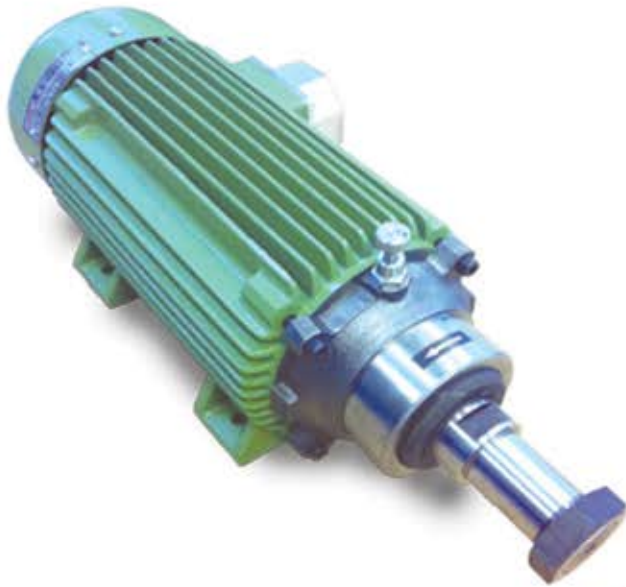

▶ ARFM.6Y MOTORLAR / MOTORS

TİPİ	A mm	B mm	C mm	D mm	E mm	F mm	H mm	K mm	L mm	M mm	N mm	Ø d	Ø dL
ARFM.6Y-L	510	180	182	180	150	115	95	93	200	152	42	40	100

TİPİ / TYPE	KW / HP	Rpm	HZ.	Volt	Ampere	Kg.	PENS / COLLETS
ARFM.6Y-L1	9 / 12	6000	200	380v. 3~	20 Δ	50	ER 32 1 - 20 mm
ARFM.6Y-L2	12,5 / 17	12000	400	380v. 3~	26 Δ	50	
ARFM.6Y-L4	6 / 8	3000	50	220 / 380 v.	18 / 10,5	50	ER 40 2 - 26 mm
ARFM.6Y-L5	3,5 / 4,75	1500	50	220 / 380 v.	10,7 / 6,2	50	