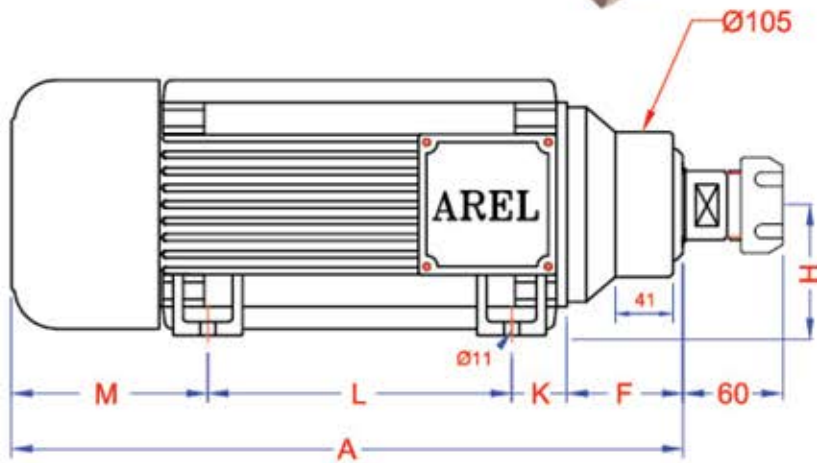

▶ ARFM.6Y MOTORLAR / MOTORS

TİPİ	A mm	B mm	C mm	D mm	E mm	F mm	H mm	K mm	L mm	M mm	N mm	Ø d	Ø dL
ARFM.6Y-L	510	180	182	180	150	115	95	93	200	152	42	40	100

TİPİ / TYPE	KW / HP	Rpm	HZ.	Volt	Ampere	Kg.	PENS / COLLETS
ARFM.6Y-L1	9 / 12	6000	200	380v. 3~	20 Δ	50	ER 32 1 - 20 mm
ARFM.6Y-L2	12,5 / 17	12000	400	380v. 3~	26 Δ	50	
ARFM.6Y-L4	6 / 8	3000	50	220 / 380 v.	18 / 10,5	50	ER 40 2 - 26 mm
ARFM.6Y-L5	3,5 / 4,75	1500	50	220 / 380 v.	10,7 / 6,2	50	