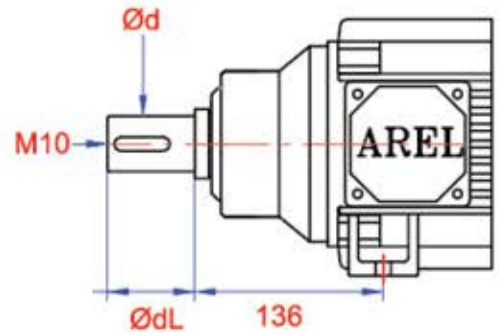

▶ ARFM.6Y MOTORLAR / MOTORS

TİPİ	A mm	B mm	C mm	D mm	E mm	F mm	H mm	K mm	L mm	M mm	N mm	Ø d	Ø dL
ARFM.6Y-L	510	180	182	180	150	115	95	93	200	152	42	40	100

TİPİ / TYPE	KW / HP	Rpm	HZ.	Volt	Ampere	Kg.	PENS / COLLETS
ARFM.6Y-L1	9 / 12	6000	200	380v. 3~	20 Δ	50	ER 32 1 - 20 mm
ARFM.6Y-L2	12,5 / 17	12000	400	380v. 3~	26 Δ	50	
ARFM.6Y-L4	6 / 8	3000	50	220 / 380 v.	18 / 10,5	50	ER 40 2 - 26 mm
ARFM.6Y-L5	3,5 / 4,75	1500	50	220 / 380 v.	10,7 / 6,2	50	